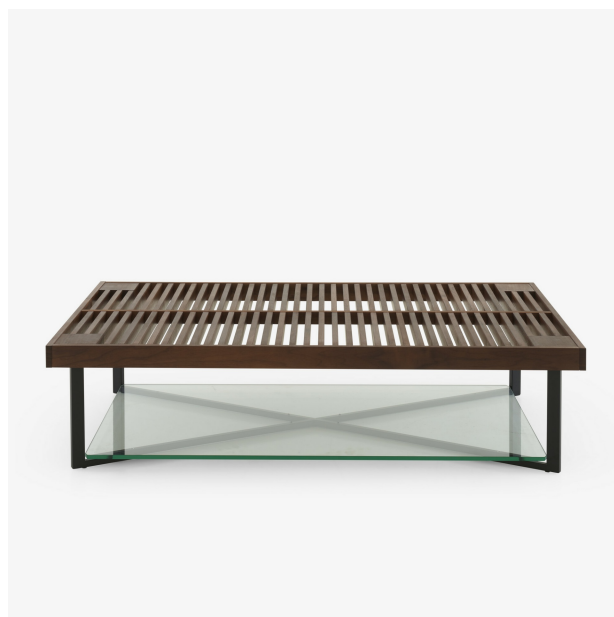

PONTON

Designer

Osko + Deichmann

PRODUITS

TABLE BASSE DOUBLE PLATEAU PIÉTEMENT LAQUÉ

NOIR

Dimensions

Hauteur 300 mm
Largeur 1200 mm
Profondeur 700 mm
Poids 31 kg