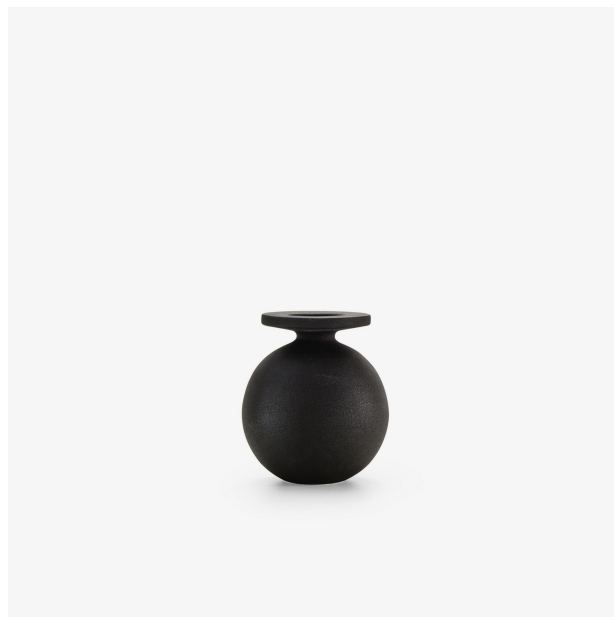

## Caractéristiques techniques

Vase en faïence émaillée aspect brut.

### VASE PETIT MODÈLE NOIR

#### Dimensions

Hauteur 140 mm  
Diamètre 120 mm  
Poids 0,84 kg

#### Dimensions

Hauteur 285 mm  
Diamètre 240 mm  
Poids 2,2 kg