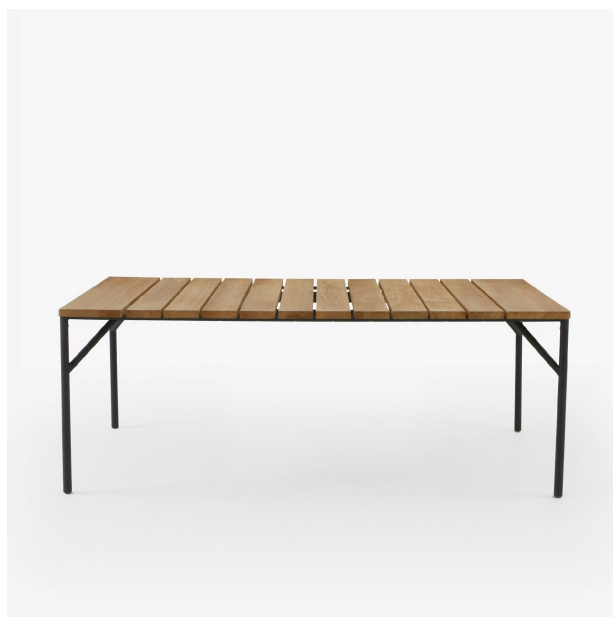

LAPEL

Designer

Busetti Garuti Redaelli

PRODUITS

TABLE DE REPAS

Dimensions

Hauteur 750 mm
Largeur 2 000 mm
Profondeur 900 mm
Poids 48 kg

Caractéristiques techniques