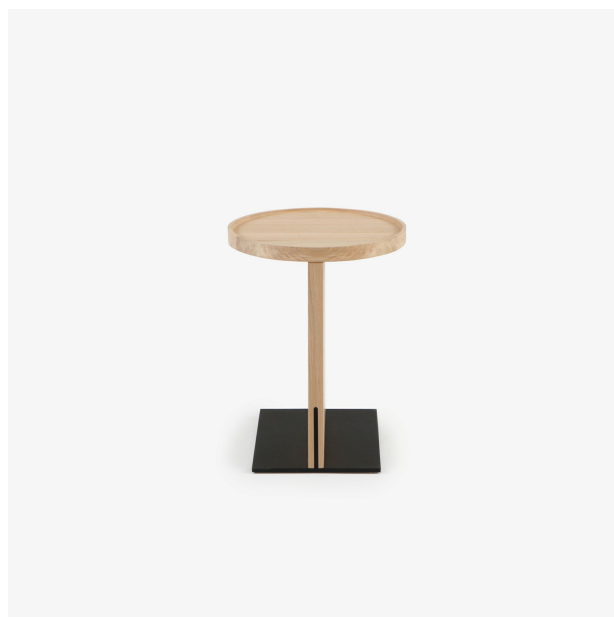

KARUMA

Designer

Eric Jourdan

PRODUITS

TABLE D'APPOINT

Dimensions

Hauteur 450 mm
Diamètre 354 mm
Poids 13 kg

BAHUT

Dimensions

Hauteur 700 mm
Largeur 1900 mm
Profondeur 400 mm
Poids 81 kg

Caractéristiques techniques