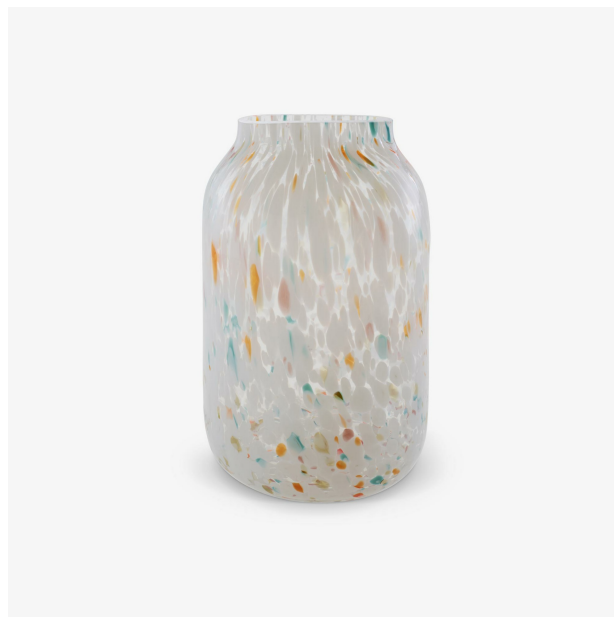

VASE GRAND MODÈLE MULTICOLORE FILA

Designer

Daniel Debiasi & Federico Sandri

Description

Vase en verre soufflé bouche transparent moucheté multicolore (blanc, lilas, bleu gris, orange, fumé).

Caractéristiques techniques

Dimensions

Hauteur 12 " | Diamètre 7 " | Poids 8,818 lb