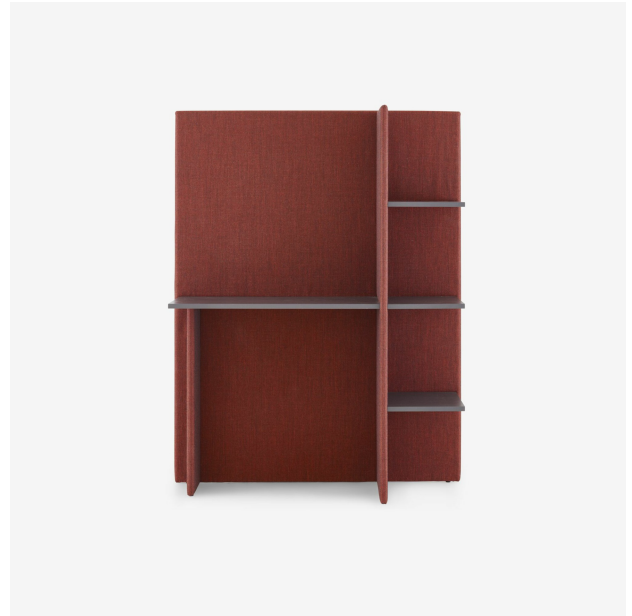

## Dimensions

Hauteur 61 " | Largeur 47 " | Profondeur 16 " | Poids 100,31 lb

### QUALITÉ DE FABRICATION

Paravent auto-portant en panneaux de particules recouverts de mousse polyéther non feu et tapissés double-face Canvas laine (90 % - 10 % polyamide) non feu de Kvadrat (45 coloris au choix). Étagères en panneaux de particules plaqués frêne teinté anthracite satiné formant bibliothèque et petit plan de travail. Dimensions plateau/plan de travail : L 83 - P 36 - Ep. 1,9 cm.

Dimensions étagères : L 31 - P 36 - Ep. 1,9 cm. Espace utile entre étagère : 38 cm. Poids maxi par étagère : 10 Kg.

Le paravent est équipé de 4 pieds vérins réglables.