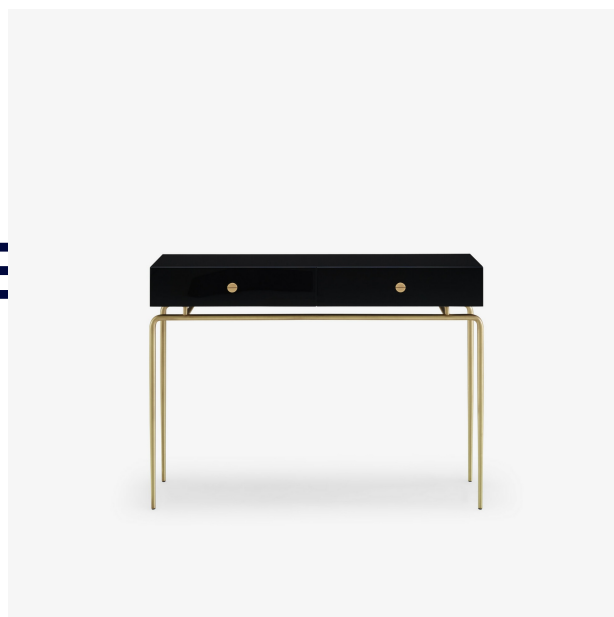

CONSOLE DÉBOURGEOISÉE

Designer

Desjeux Delaye

Dimensions

Hauteur 29 " | Largeur 40 " | Profondeur 13 " |

Poids 60,627 lb

Caractéristiques techniques