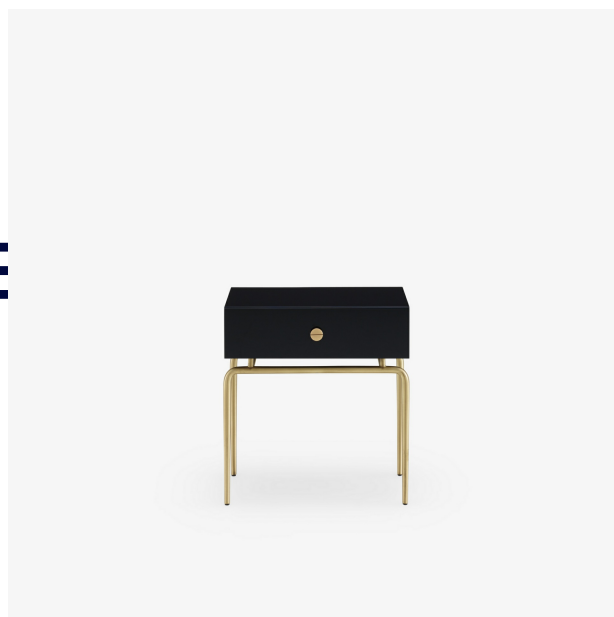

CHEVET DÉBOURGEOISÉE

Designer

Desjeux Delaye

Dimensions

Hauteur 19 " | Largeur 17 " | Profondeur 13 " | Poids 30,865 lb

Caractéristiques techniques