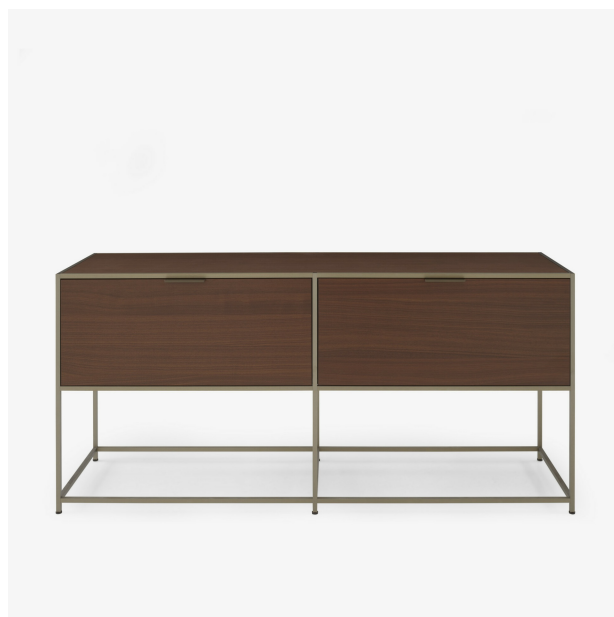

CONSOLE 2 ABATTANTS DITA

Designer

Pagnon & Pelhaître

Dimensions

Hauteur 31 " | Largeur 67 " | Profondeur 17 "

Caractéristiques techniques