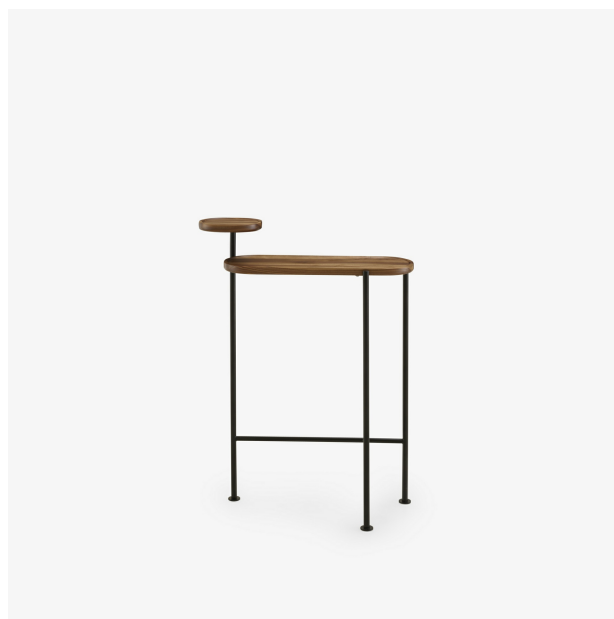

# CONSOLE LOOMY

## Dimensions

Hauteur 36 " | Largeur 26 " | Profondeur 10 " |  
Poids 12,456 lb

## Description

Console avec structure en tube acier Ø 2 cm laqué noir satiné et plateaux en noyer américain massif finition vernis naturel satiné. Cette console est à fixer impérativement au mur. Les dimensions indiquées ci-dessus sont celles de l'encombrement total de la console. Le plateau/console a pour dimensions : L 60 - P 24 - Ep. 2,5 cm ; la tablette a pour dimensions : L 20 - P 20 - Ep. 2,5 cm. La console est équipé de 3 pieds vérins réglables.