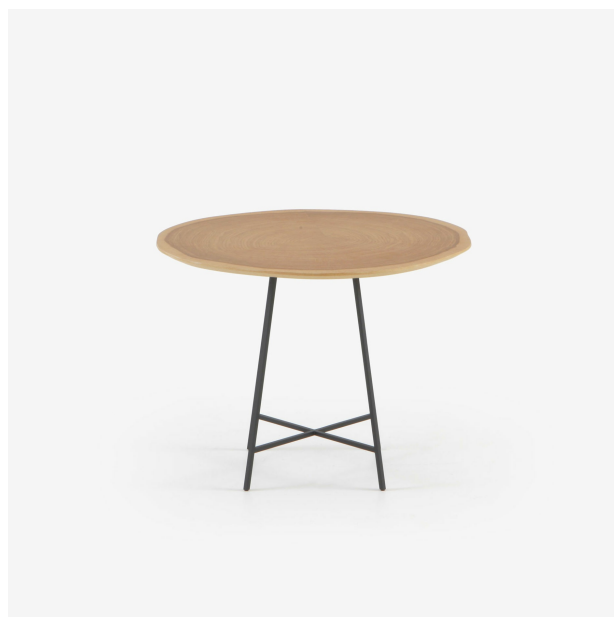

TABLE D'APPOINT MODÈLE HAUT ALBURNI

Designer

LucidiPevere

Dimensions

Hauteur 15 mm | Diamètre 17 mm | Poids 7 kg

Caractéristiques techniques

Table d'appoint avec plateau MDF plaqué chêne bois de bout et piétement en acier laqué noir. De part la forme irrégulière du plateau il se peut que le diamètre maxi annoncé ci-dessus diffère légèrement.