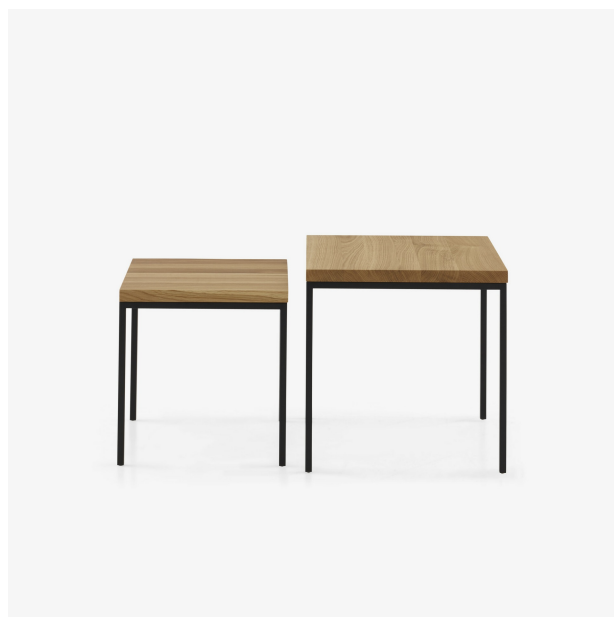

# TABLE BASSE GABY

## Caractéristiques techniques

Table basse avec plateau bois massif  
épaisseur 2,8 cm et piétement acier laqué  
noir satiné sur patins noirs.