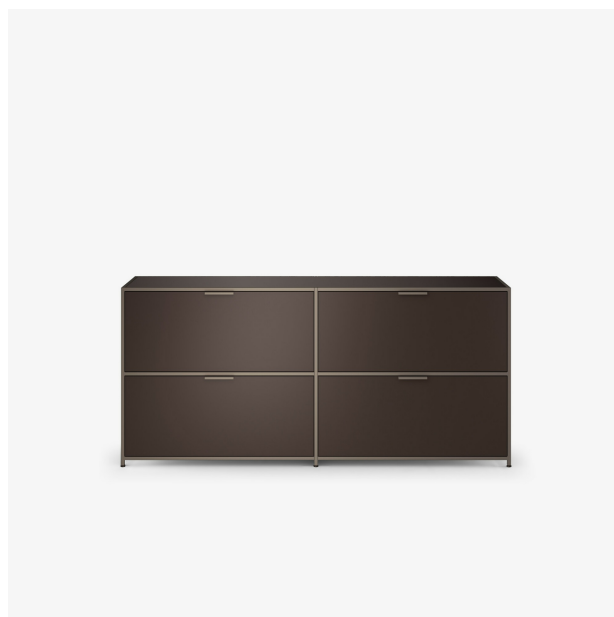

BAHUT DITA

Designer

Pagnon & Pelhaître

Dimensions

Hauteur 31 " | Largeur 67 " | Profondeur 17 "

Caractéristiques techniques