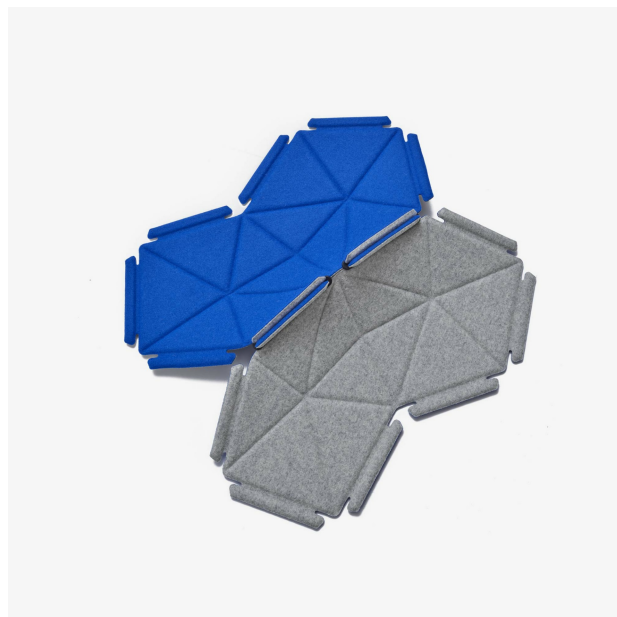

# BOITE DE 24 PIECES DIVINA MELANGE / DIVINA 120/756 - PERLE/AZUR CLOUDS

## Dimensions

Poids 5 kg

## Caractéristiques techniques

CLOUDS est un concept de motifs décoratifs, novateur et coloré. Chaque pièce est bicolore (double-face) en associant 2 coloris de Divina. Les pièces sont reliées par un ruban élastique. Posées au sol, fixées au mur (système de fixation livré avec chaque boîte) ou suspendues au plafond grâce à un jeu de 2 cimaises tarifé séparément, elles produiront un effet tridimensionnel unique. Conditionnement par boîte de 8