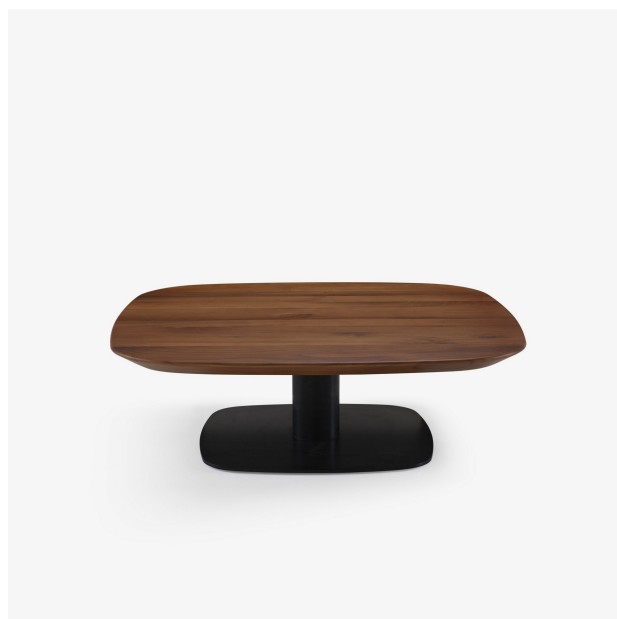

TABLE BASSE PLATEAU NOYER PIÉTEMENT LAQUÉ NOIR ALSTER

Designer

Emmanuel Dietrich

Dimensions

Caractéristiques techniques