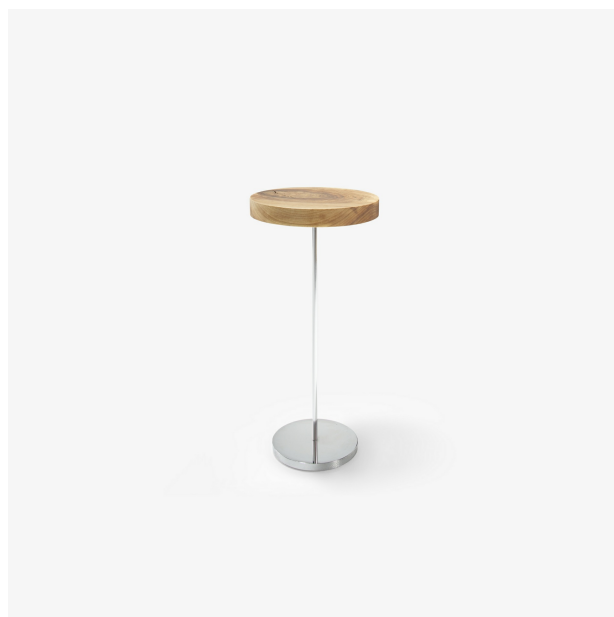

GUÉRIDON CHANTERELLE

Designer
Ligne Roset

Caractéristiques techniques

Dimensions

Hauteur 20 " | Diamètre 9 "