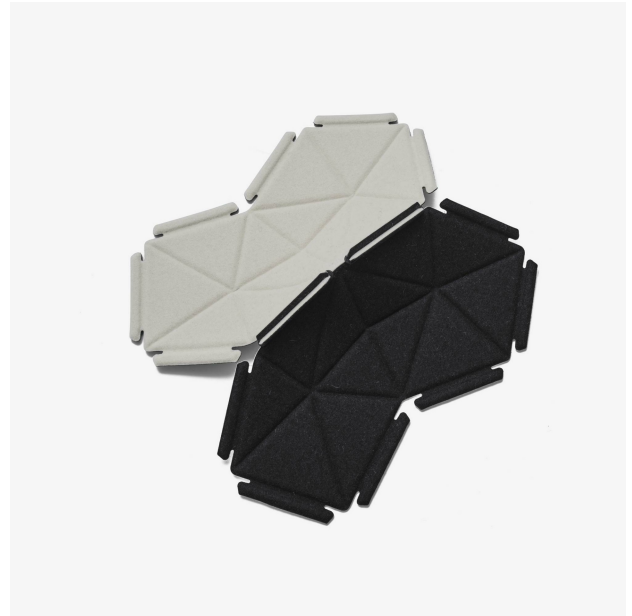

BOITE DE 8 PIECES DIVINA 106/191 - CRAIE/NOIR CLOUDS

Designer

R. & E. Bouroullec

Dimensions

Poids 1,667 kg

Caractéristiques techniques

CLOUDS est un concept de motifs décoratifs, novateur et coloré. Chaque pièce est bicolore (double-face) en associant 2 coloris de Divina. Les pièces sont reliées par un ruban élastique. Posées au sol, fixées au mur (système de fixation livré avec chaque boîte) ou suspendues au plafond grâce à un jeu de 2 cimaises tarifé séparément, elles produiront un effet tridimensionnel unique. Conditionnement par boîte de 8 ou de 24 pour chaque combinaison de coloris.