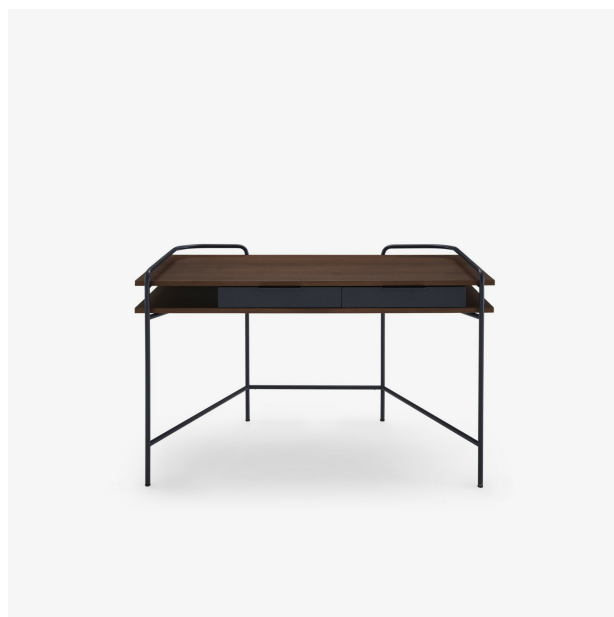

BUREAU ALANDO

Designer

Eric Jourdan

Caractéristiques techniques

Dimensions

Hauteur 31 mm | Largeur 51 mm | Profondeur 26 mm |
Poids 49 kg