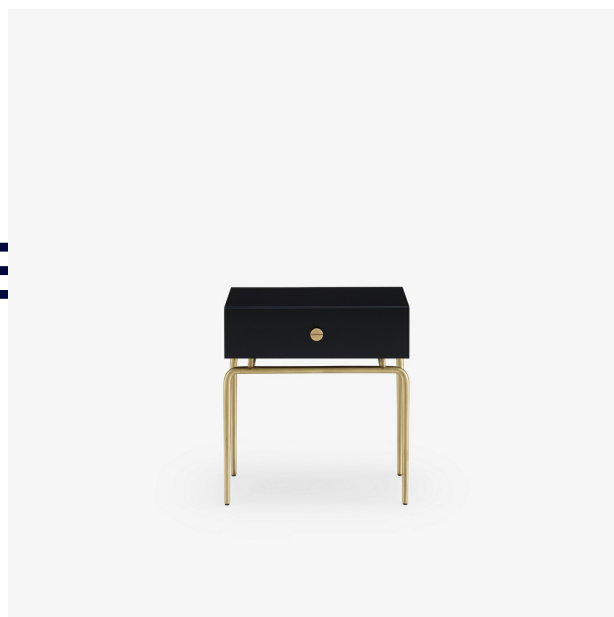

DÉBOURGEOISÉE

Designer

Desjeux Delaye

PRODUITS

CHEVET

Dimensions

Hauteur 19 "
Largeur 17 "
Profondeur 13 "
Poids 30,865 lb

CONSOLE

Dimensions

Hauteur 29 "
Largeur 40 "
Profondeur 13 "
Poids 60,627 lb

Caractéristiques techniques