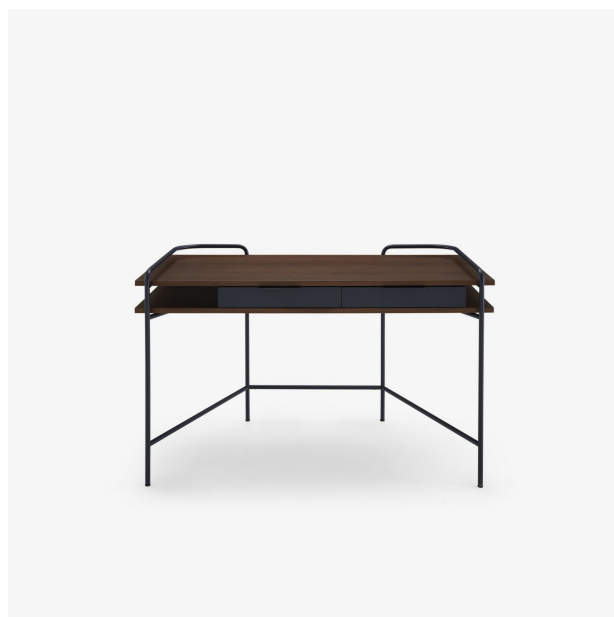

# ALANDO

Designer

Eric Jourdan

Caractéristiques techniques

#### Dimensions

Hauteur 31 "

Largeur 51 "

Profondeur 26 "

Poids 108,027 lb