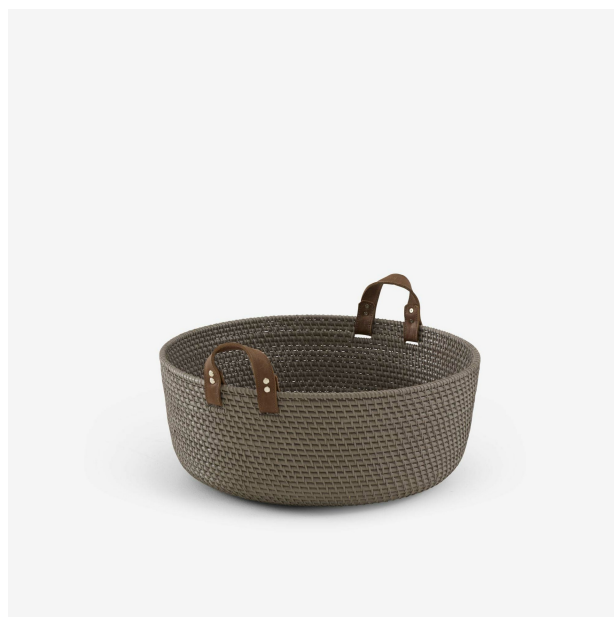

CHARMOTTE

Designer

Lee West

Caractéristiques techniques

PRODUITS

MOYEN MODÈLE BRUN

Dimensions

Hauteur 7 "
Diamètre 19 "
Poids 7,209 lb

GRAND MODÈLE GRIS

Dimensions

Hauteur 11 "
Diamètre 19 "
Poids 7,65 lb