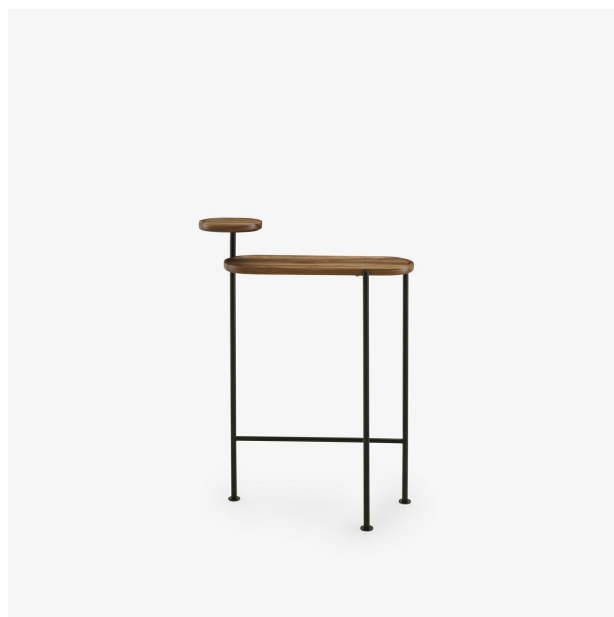

LOOMY

Designer

Roberto Paoli

PRODUITS

CONSOLE

Dimensions

Hauteur 36 "
Largeur 26 "
Profondeur 10 "
Poids 12,456 lb

VALET / PENDERIE

Dimensions

Hauteur 72 "
Largeur 12 "
Profondeur 15 "
Poids 18,96 lb

Caractéristiques techniques