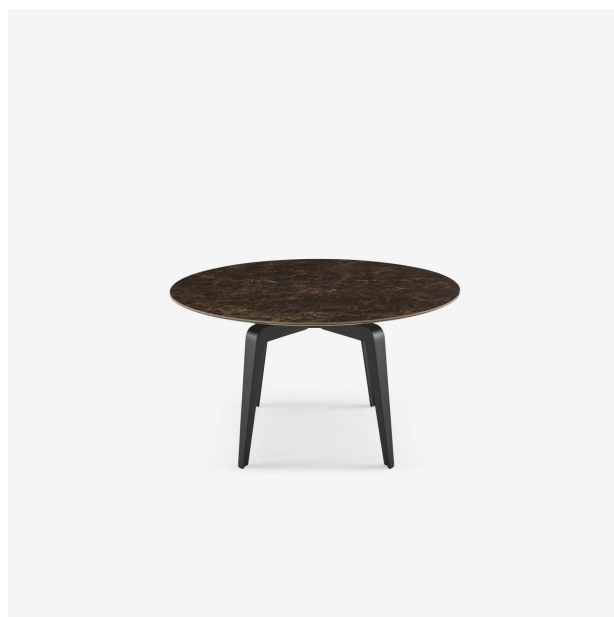

## PRODUITS

TABLE DE REPAS - RONDE PIÉTEMENT LAQUÉ NOIR

### Dimensions

Hauteur 29 "

Diamètre 51 "

Poids 231,485 lb

TABLE DE REPAS - RONDE PIÉTEMENT LAQUÉ NOIR

### Dimensions

Hauteur 29 "

Diamètre 51 "

Poids 231,485 lb

TABLE DE REPAS - RONDE PIÉTEMENT LAQUÉ NOIR

Plus d'info sur  
[www.ligne-roset.com](http://www.ligne-roset.com)

**ligne roset**<sup>®</sup>  
depuis 1860

### Dimensions

Hauteur 29 "

Diamètre 51 "

Poids 231,485 lb