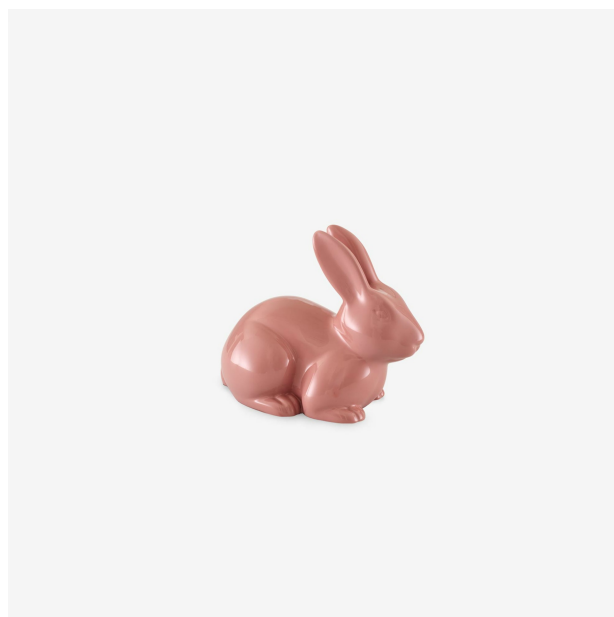

MINI PAN PAN CONEJO DECORATIVO ROSA PALIDO PAN PAN

Diseñador

Barbara Kühne

Dimensiones

Alto 100 mm | Ancho 70 mm | Largo 120 mm | Peso 0,5 kg

Descripción del Portlet

Conejo decorativo de resina, moldeado.
Acabado lacado brillante.

Características técnicas

Conejo decorativo de resina, moldeado.
Acabado lacado brillante.