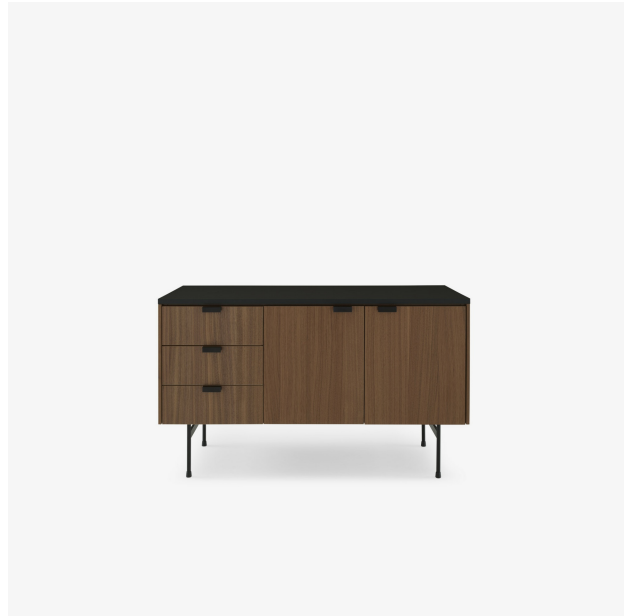

APARADOR NOGAL + ESTRATIFICADO FENIX NEGRO PATAS TUBULARES REDONDAS TANIS

Dimensiones

Alto 728 mm | Ancho 1.220 mm | Anchura 533 mm |
Peso 79 kg

Diseñador

Pierre Paulin

Características técnicas

DISEÑO PRODUCTO: En 2023, Ligne Roset reedita dos modelos de Pierre Paulin creados en 1954 para acompañar el escritorio Tanis. El primero es el aparador F061 y el segundo es la mesa auxiliar/mesilla de noche F181. Ambas piezas cuentan con las mismas opciones de acabado que el escritorio Tanis.