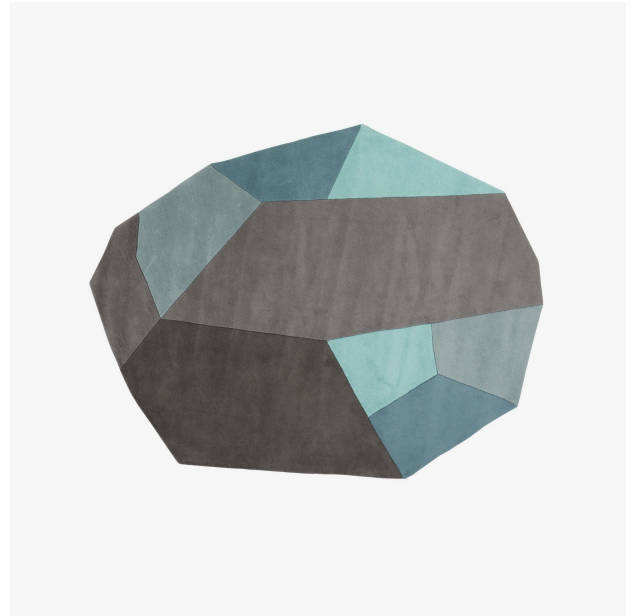

ALFOMBRA AZUL MENHIR

Diseñador

Damaris & Marc

Características técnicas

Alfombra anudada a mano, cincelada,
100% lana. Para las dimensiones :
tolerancia de + o - 3% en ancho y largo.

Dimensiones

Ancho 2.000 mm | Largo 2.500 mm | Peso 20,5 kg