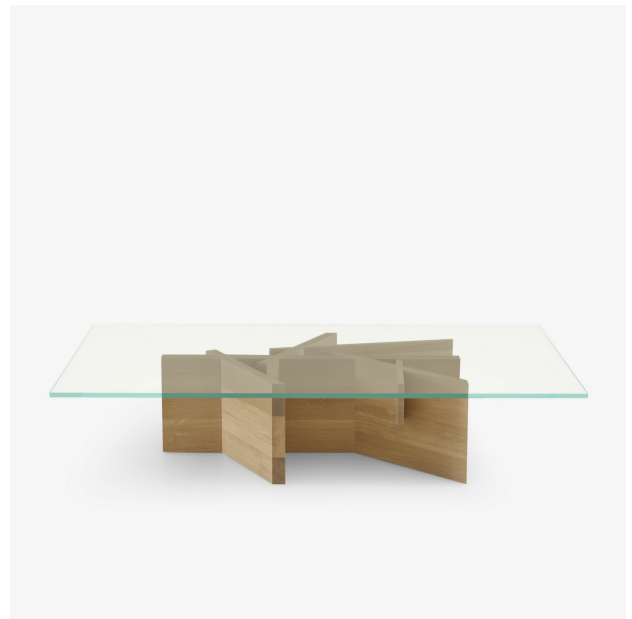

MESA DE CENTRO RECTANGULAR ASHERA

Diseñador

Noémie Rognon

Características técnicas

Para esta mesa de centro con diseño ecológico, la forma y la materia son inseparables; el objetivo es principalmente valorizar la calidez y la nobleza de los materiales. Forma parte de un proyecto que podría llamarse: "iuna forma, 3 especies, 9 acabados"! Mesa de centro con estructura de madera maciza y encimera de vidrio claro templado extra transparente de 12 mm de espesor, esquinas amoladas.

Dimensiones

Alto 265 mm | Ancho 800 mm | Largo 1.300 mm