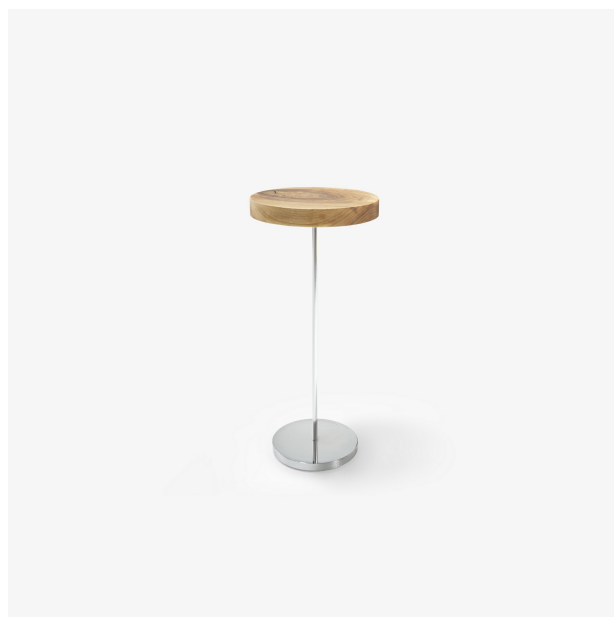

VELADOR CHANTERELLE

Diseñador

Ligne Roset

Características técnicas

Dimensiones

Alto 520 mm | Diámetro 250 mm