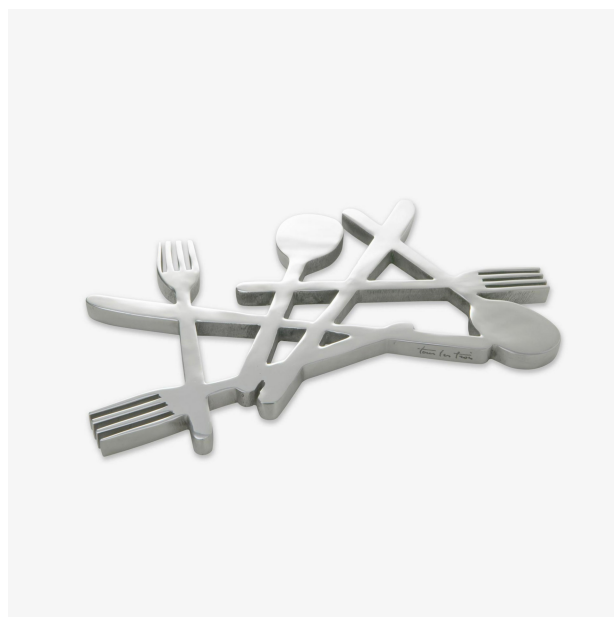

EVLAN

Diseñador

Tous Les Trois

Características técnicas

Salvamantel de aluminio moldeado, acabado pulido brillante (excepto en el canto) o lacado negro, acabado mate.

TIENDA

SALVAMANTEL

Dimensiones

Alto 15 mm
Ancho 210 mm
Largo 320 mm
Peso 0,86 kg

SALVAMANTEL NEGRO

Dimensiones

Alto 15 mm
Ancho 210 mm
Largo 320 mm
Peso 0,86 kg

SALVAMANTEL LATON

Dimensiones

Alto 15 mm
Ancho 210 mm

Largo 320 mm

Peso 2,1 kg