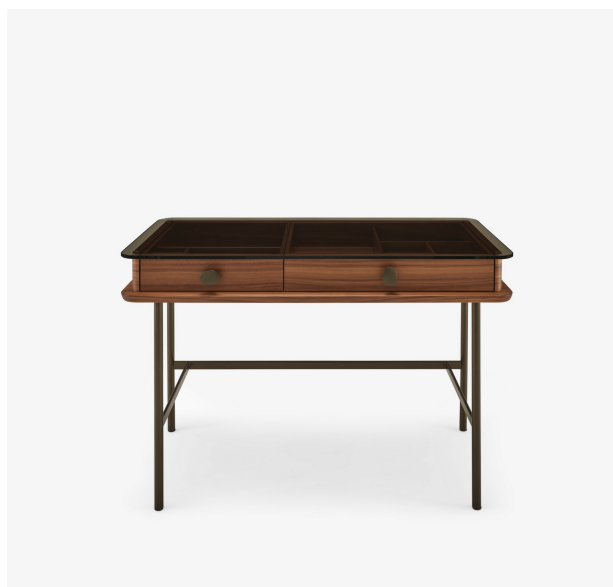

INDISCRET

Diseñador

Constance Frapolli

TIENDA

MESA DE DESPACHO - ESCRITORIO

Dimensiones

Alto 750 mm

Ancho 1.100 mm

Anchura 550 mm

Peso 46,8 kg

Características técnicas