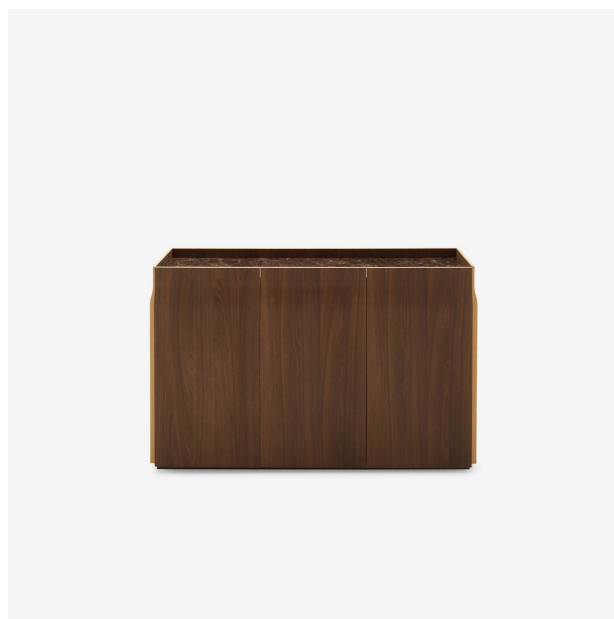

UTOPIA

Diseñador

Eric Jourdan

TIENDA

APARADOR CON 3 PUERTAS TABLERO MÁRMOL VERDE APARADOR CON 3 PUERTAS TABLERO GRES CERAMICO
EMPERADOR

Dimensiones

Alto 980 mm
Ancho 1.560 mm
Anchura 450 mm
Peso 156 kg

Dimensiones

Alto 980 mm
Ancho 1.560 mm
Anchura 450 mm
Peso 130 kg

APARADOR CON 3 PUERTAS TABLERO GRES CERÁMICO APARADOR CON 4 PUERTAS TABLERO MÁRMOL VERDE
ASPECTO MÁRMOL BLANCO

**Dimensiones**

Alto 980 mm
 Ancho 1.560 mm
 Anchura 450 mm
 Peso 132 kg

**Dimensiones**

Alto 980 mm
 Ancho 2.060 mm
 Anchura 450 mm
 Peso 196 kg

APARADOR CON 4 PUERTAS TABLERO GRES CERAMICO**EMPERADOR****ASPECTO MÁRMOL BLANCO****Dimensiones**

Alto 980 mm
 Ancho 2.060 mm
 Anchura 450 mm
 Peso 163 kg

Alto 1.530 mm
 Ancho 960 mm
 Anchura 432 mm
 Peso 159 kg

MUEBLE BAR TABLERO GRES CERAMICO

Dimensiones

Alto 1.530 mm
Ancho 960 mm
Anchura 432 mm
Peso 142 kg

MUEBLE BAR TABLERO GRES CERÁMICO ASPECTO

MÁRMOL BLANCO