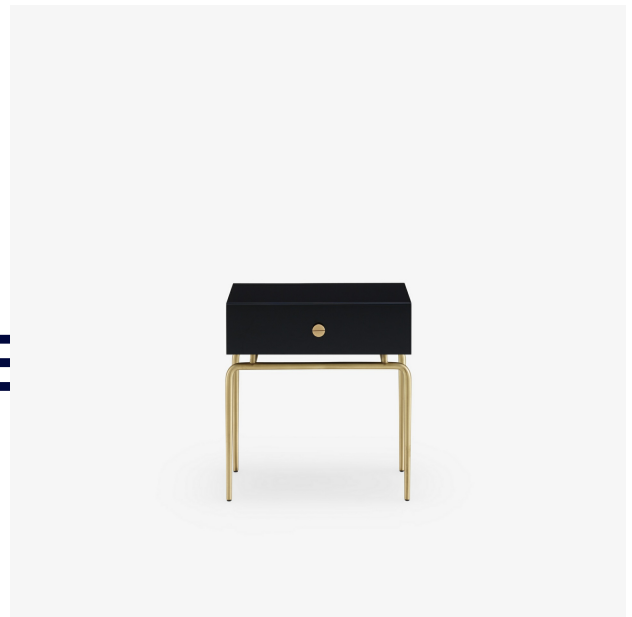

# BEDSIDE TABLE DÉBOURGEOISÉE

**Designer**

Desjeux Delaye

## **Dimensions**

Height 500 mm | Width 450 mm | Depth 330 mm |

Weight 14 kg

**Technical characteristics**