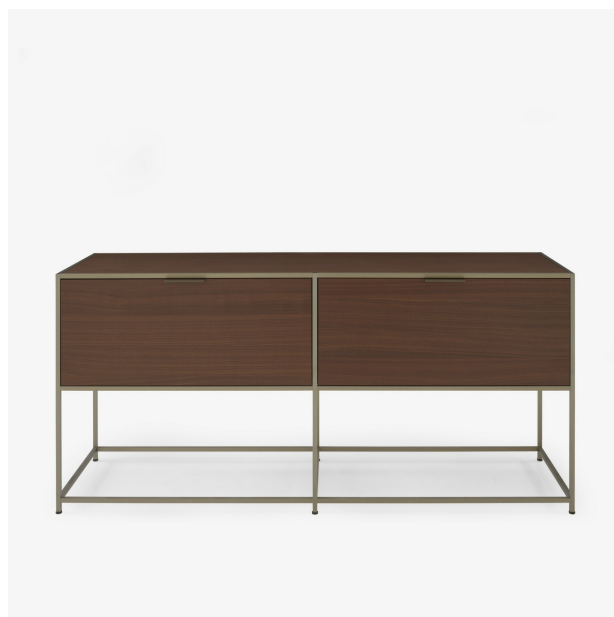

# CONSOLE TABLE 2 FLAP DOORS DITA

**Designer**

Pagnon & Pelhaître

**Technical characteristics**

**Dimensions**

Height 789 mm | Width 1,700 mm | Depth 450 mm