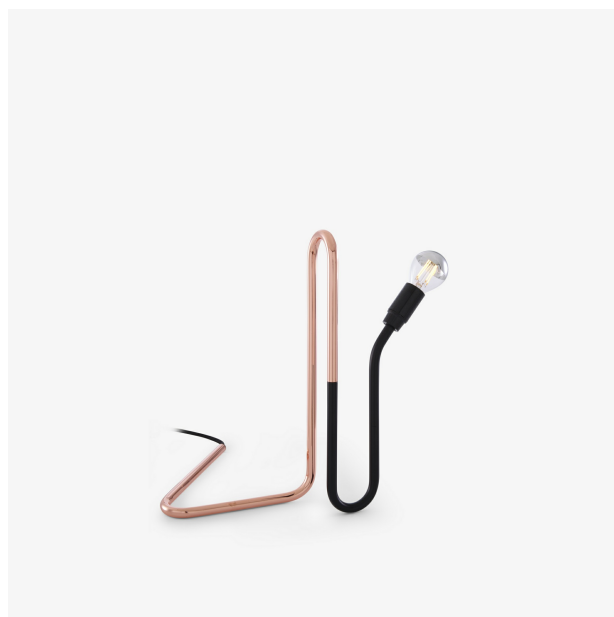

# ONDULE

Designer

Chape&Mache

Technical characteristics

### TABLE LAMP

#### Dimensions

Height 325 mm

Width 380 mm

Depth 170 mm

Weight 1.35 kg

#### Dimensions

Height 440 mm

Width 200 mm

Depth 185 mm

Weight 1.4 kg