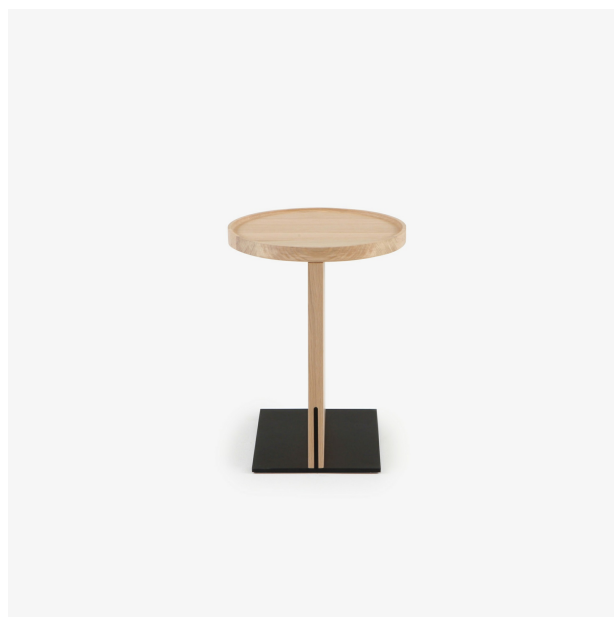

# KARUMA

Designer

Eric Jourdan

Technical characteristics

#### Dimensions

Height 450 mm  
Diameter 354 mm  
Weight 13 kg

#### Dimensions

Height 700 mm  
Width 1,900 mm  
Depth 400 mm  
Weight 81 kg

More information on  
[www.ligne-roset.com](http://www.ligne-roset.com)

**ligne roset**<sup>®</sup>  
depuis 1860

© Ligne Roset 2025