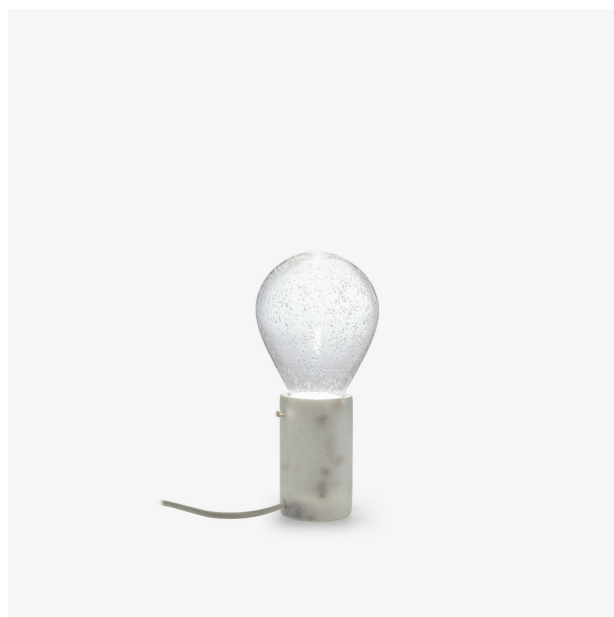

# MAYFLY

**Designer**

Patrick Zulauf

**Technical characteristics**

### TABLE LAMP

#### **Dimensions**

Height 250 mm

Diameter 120 mm

Weight 1.27 kg