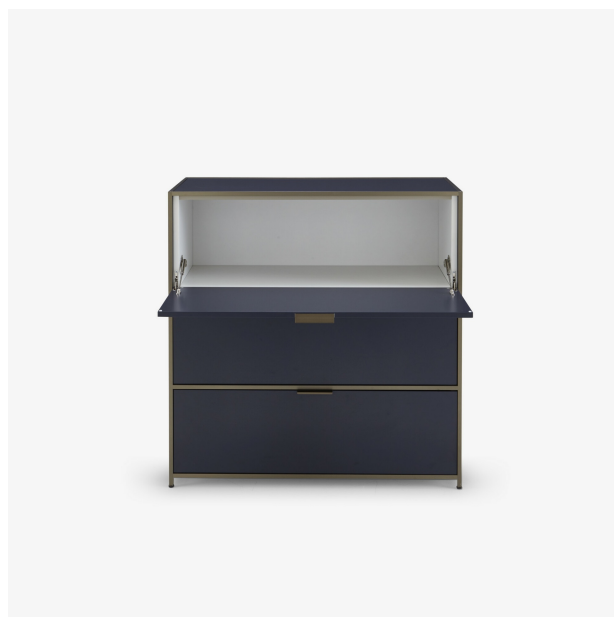

SECRETAIRE DITA

Designer

Pagnon & Pelhaître

Dimensions

Height 43 " | Width 42 " | Depth 17 "

Technical characteristics

More information on
www.ligne-roset.com

ligne roset[®]
depuis 1860