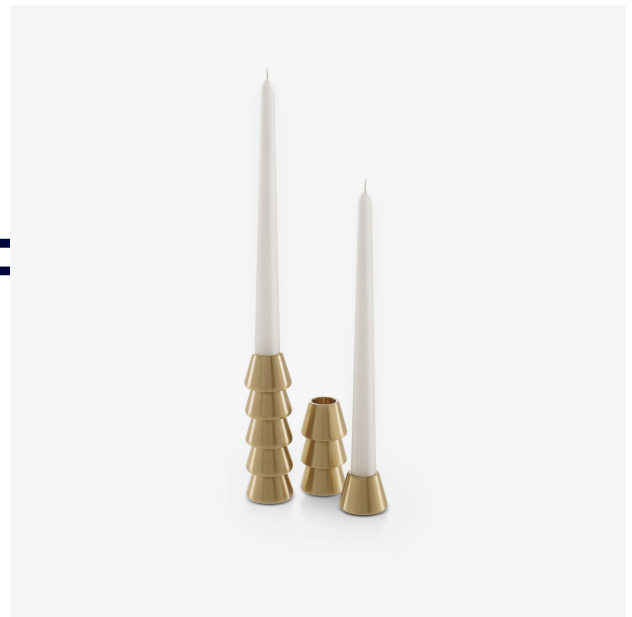

# SATZ MIT 5 KERZENSTÄNDE ASATA

Designer

Obvision

## Maße

Höhe 31 mm | Durchmesser 42 mm | Gewicht 0,9 kg

## Beschreibung

Die stapelbaren Kerzenhalter Asata spielen subtil mit ihren übereinander gesetzten Teilen oder ergeben geometrische Formen, je nachdem, wie viele Kerzen verwendet werden. Satz mit 5 Kerzenhaltern + 5 Kerzen (separat angeboten). Messing verchromt, seidenmatte Ausführung.