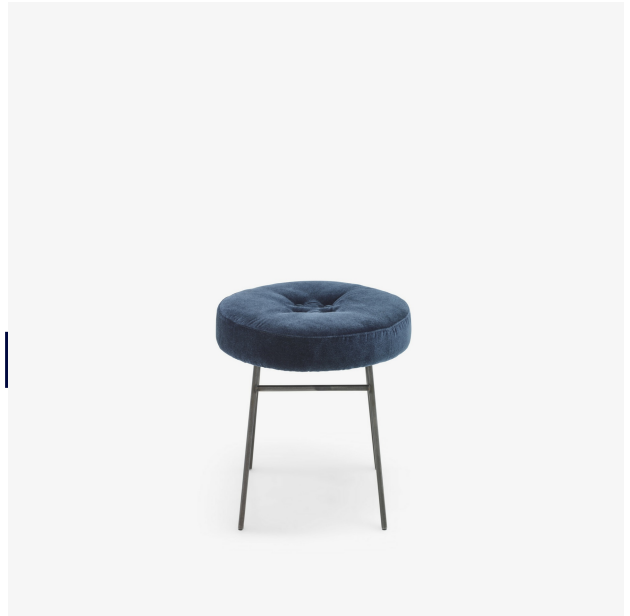

# HOHER HOCKER KOMMISSIONSFEL ILOT

## Maße

Sitzhöhe 500 mm | Durchmesser 430 mm |

Sitzplätze 1 Platz | Gewicht 6,8 kg