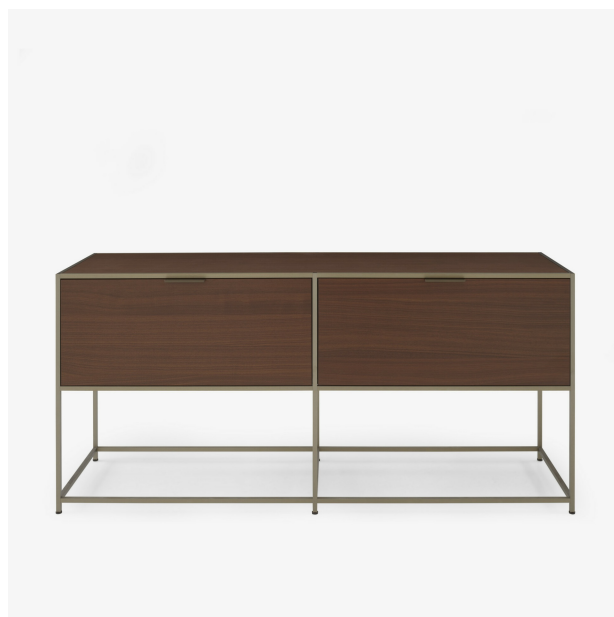

KONSOLE 2 KLAPPTÜREN DITA

Designer

Pagnon & Pelhaître

Maße

Höhe 789 mm | Breite 1.700 mm | Tiefe 450 mm

Technische Eigenschaften