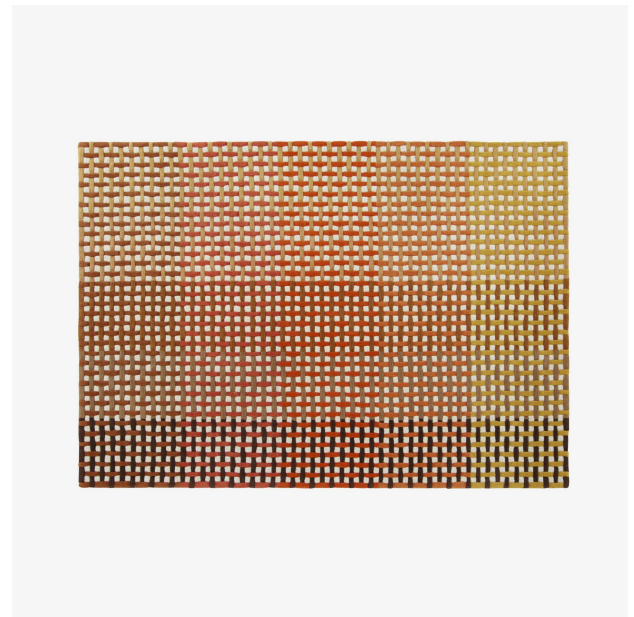

# TEPPICH ENTRELACS

## Designer

M.-A. Stiker-Metral

## Technische Eigenschaften

Teppich mit interessantem, optischem Effekt. Handgetuftet, 100 % Wolle.

## Maße

Breite 2.070 mm | Länge 2.970 mm