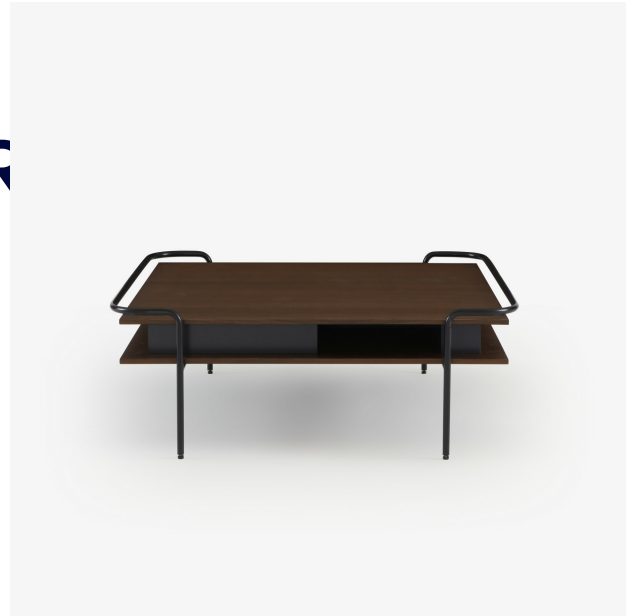

# QUADRATISCHER COUCHTISCH ALANDO

## Maße

Höhe 350 mm | Breite 960 mm | Länge 960 mm |  
Gewicht 30 kg

## Beschreibung

Couchtisch mit Rundrohrgestell aus pulverbeschichtetem Stahl, nachtblau seidenmatt. Angegebene Maße entsprechen den Gesamtmaßen. Obere und untere Platte Nussbaumfurnier dunkel (90 cm x 90 cm). Höhe der oberen Platte 32 cm. 2 Einteilungen (B 29 cm x T 32 cm x H 8 cm) aus MDF, nachtblau lackiert, jeweils eine pro Seiten zwischen den beiden Tischplatten.