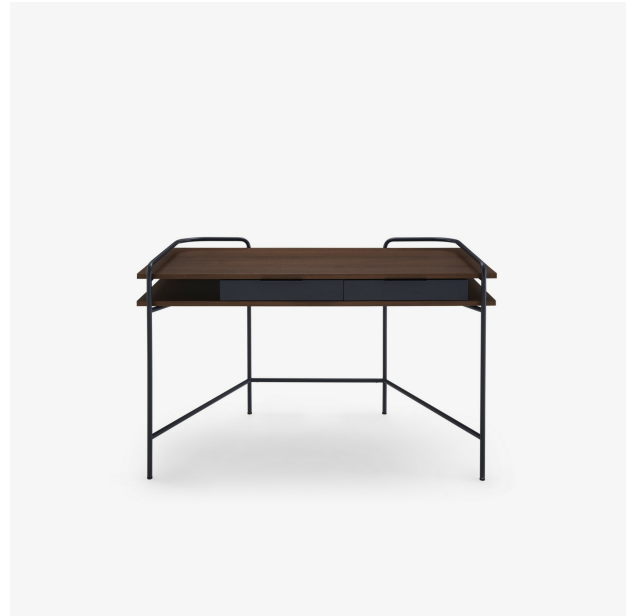

# SCHREIBTISCH ALANDO

Designer

Eric Jourdan

## Maße

Höhe 793 mm | Breite 1.300 mm | Tiefe 668 mm |

Gewicht 49 kg