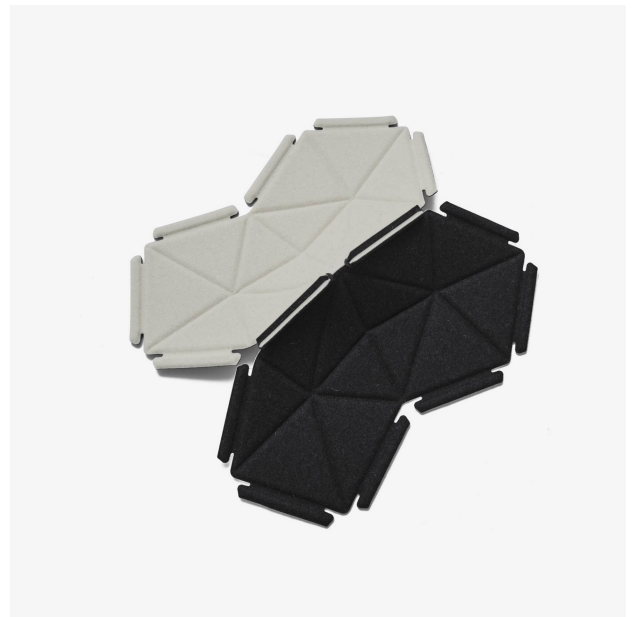

CLOUDS

Designer

R. & E. Bouroullec

Technische Eigenschaften

Die Einführung der CLOUDS von Kvadrat Anfang 2009 ist eine Weltneuheit, eine neue Inneneinrichtungs-Idee mit vielseitigen Möglichkeiten. CLOUDS besteht aus Textilelementen in verschiedenen Farben, die man in verschiedenen Formen unendlich miteinander verbinden kann, um Wände oder Decken zu dekorieren, Räume zu trennen oder den Lärm zu dämmen. Neu bei CLOUDS ist die Möglichkeit, einen Raum anders zu gestalten, indem man eine neue lebhaftige Stimmung kreiert. So hat Kvadrat mit seiner Textilerfahrung und der Kreativität der Brüder Bouroullec ein sehr innovatives Produkt entworfen, das man in eine Trennwand, in ein Iglu in einem Kinderzimmer oder in eine farbige Wolke in einem Flur verwandeln kann. Mehr zu CLOUDS erfahren Sie hier.

PRODUKTE

PACKUNG MIT 8 ELEMENTEN DIVINA 106/191 -
CRAIE/NOIR

Maße

Gewicht 1,667 kg

PACKUNG MIT 24 ELEMENTEN DIVINA 106/191 -
CRAIE/NOIR

Maße

Gewicht 5 kg

PACKUNG MIT 8 ELEMENTEN DIVINA 886/106 -
SAPIN/CRAIE

Maße

Gewicht 1,667 kg

**PACKUNG MIT 24 ELEMENTEN DIVINA 886/106 -
SAPIN/CRAIE**

Maße

Gewicht 5 kg

**PACKUNG MIT 8 ELEMENTEN DIVINA MD / DIVINA
673/106 - BOURGOGNE/CRAIE**

Maße

Gewicht 1,667 kg

Maße

Gewicht 5 kg

PACKUNG MIT 8 ELEMENTEN DIVINA MD / DIVINA

213/426 - ALBATRE/SOLEIL

Maße

Gewicht 1,667 kg

PACKUNG MIT 24 ELEMENTEN DIVINA MD / DIVINA

213/426 - ALBATRE/SOLEIL