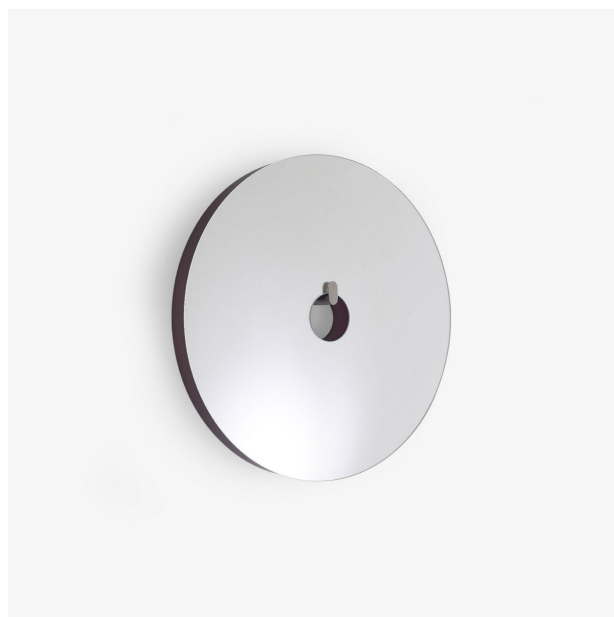

URA

Designer

Pierre Charpin

Technische Eigenschaften

Kleines Modell : Wandspiegel MDF-Platte mit Umrandung Lack rot schwarz (RAL 3007), Haken Edelstahl gebürstet.

Grosses Modell : Wandspiegel MDF-Platte mit Umrandung Lack goldgelb, Haken Edelstahl gebürstet.

PRODUKTE

SPIEGEL KLEINES MODELL

Maße

Stärke 50 mm
Durchmesser 550 mm
Gewicht 9,5 kg

SPIEGEL GROSSES MODELL

Maße

Stärke 50 mm
Durchmesser 750 mm
Gewicht 10 kg