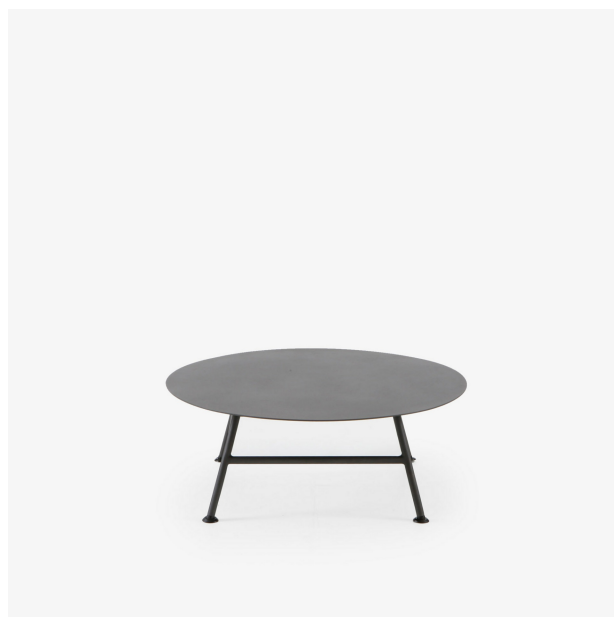

GARDEN PACK

Designer

LucidiPevere

Technische Eigenschaften

LucidiPevere haben die kleinen Tische GARDEN PACK als Ergänzung zu den Sitzmöbeln Back Pack entworfen. Sowohl für den Innen- als auch für den Außenbereich geeignet. Couchtisch, Aluminium kohlefarben lackiert. Fußgleiter Kunststoff schwarz.

PRODUKTE

COUCHTISCH

Maße

Höhe 300 mm

Durchmesser 800 mm

Gewicht 12 kg