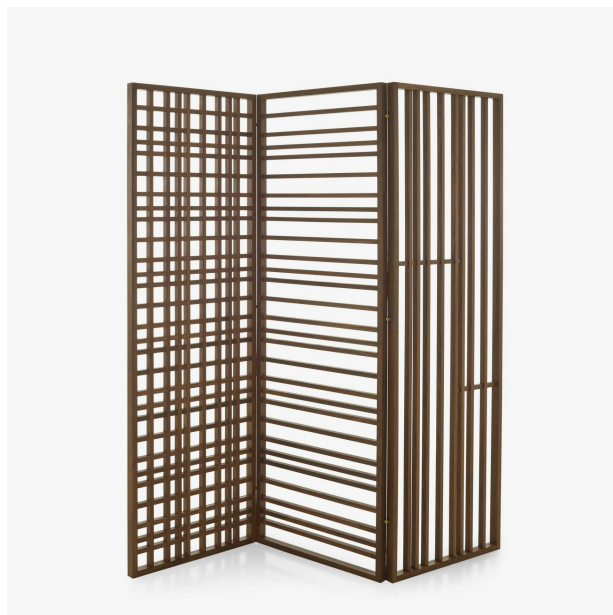

PARAVENT

Designer

Marie C Dorner

PRODUKTE

PARAVENT AMERIKANISCH NUSSBAUM

Maße

Höhe 1.560 mm

Breite 1.530 mm

Stärke 30 mm

Gewicht 18 kg

Technische Eigenschaften