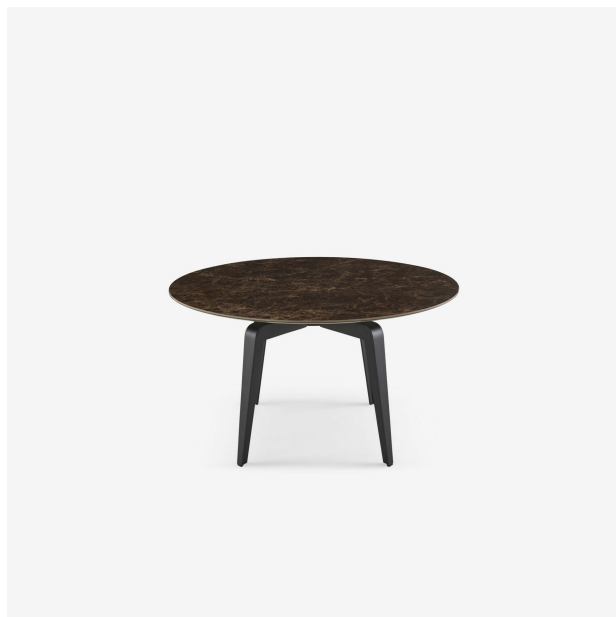

ODESSA

Designer

Mauro Lipparini

PRODUKTE

ESSTISCH RUND GESTELL LACK SCHWARZ

Maße

Höhe 740 mm
Durchmesser 1.300 mm
Gewicht 105 kg

ESSTISCH RUND GESTELL LACK SCHWARZ

Maße

Höhe 740 mm
Durchmesser 1.300 mm
Gewicht 105 kg

ESSTISCH RUND GESTELL LACK SCHWARZ

Maße

Höhe 740 mm
Durchmesser 1.300 mm
Gewicht 105 kg

ESSTISCH RUND GESTELL LACK WEISS

Maße

Höhe 740 mm
Durchmesser 1.300 mm
Gewicht 105 kg

ESSTISCH OVAL GESTELL LACK SCHWARZ

Maße

Höhe 740 mm
Breite 2.400 mm
Tiefe 1.300 mm
Gewicht 171,34 kg

ESSTISCH OVAL GESTELL LACK SCHWARZ

Maße

Höhe 740 mm
Breite 2.400 mm
Tiefe 1.300 mm
Gewicht 171,34 kg

ESSTISCH OVAL GESTELL LACK SCHWARZ

Maße

Höhe 740 mm
Breite 2.400 mm
Tiefe 1.300 mm
Gewicht 171,34 kg

ESSTISCH OVAL GESTELL LACK WEISS

Maße

Höhe 740 mm
Breite 2.400 mm
Tiefe 1.300 mm
Gewicht 171,15 kg

ESSTISCH RECHTECKIG GESTELL LACK SCHWARZ