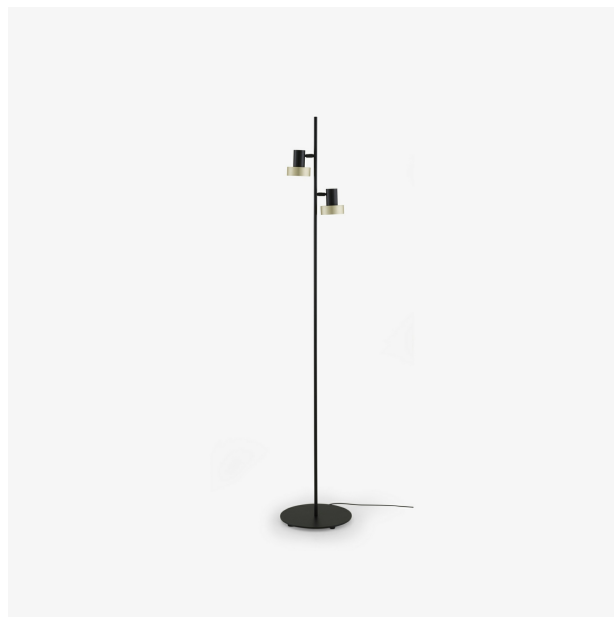

LESELEUCHE DONUT

Maße

Höhe 1380 mm | Breite 250 mm | Tiefe 250 mm |
Gewicht 2.7 kg

Beschreibung

Leseleuchte, Sockel Ø 25 cm. Gestell Aluminium schwarz eloxiert mit dekorativem, bronzefarben eloxiertem Ring an den beiden verstellbaren Leuchtschirmen. PVC-Kabel und Fußschalter / Dimmer schwarz. Mit 2 LED-Leuchtmitteln jeweils 6,9 W (insgesamt 13,8 W) / 2 x 1150 Lumen (= 2 x 90 W), Streuwinkel 40°, 2700 K (warmweiß). LED-Driver mit Wechselstecker (Euro, US) für 220V und 110V geeignet.