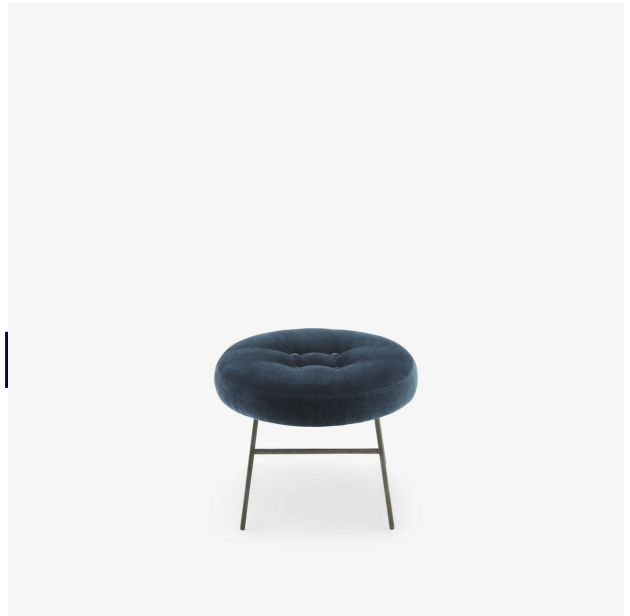

NIEDRIGER HOCKER KOMMISSIONSFEL ILOT

Designer

Amaury Poudray

Maße

Sitzhöhe 410 mm | Durchmesser 540 mm |

Sitzplätze 1 Platz | Gewicht 5 kg

Technische Eigenschaften